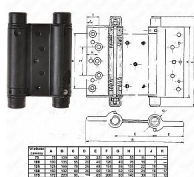

# 100mm CERNY pružinový závěs 60035

» ZÁVĚSY, PANTY » PRUŽINOVÉ

## Popis

75mm tl. dveří 20-25 mm  
100mm tl. dveří 25-30 mm  
125mm - tl. dveří 35-40 mm  
150mm - tl. dveří 35-40 mm  
175mm - tl. dveří 40-45 mm  
200mm - tl. dveří 45-50 mm

75mm - Maximální váha dveří do šířky 60 cm: 2 panty - 16 kg

100mm - Maximální váha dveří do šířky 60 cm: 2 panty - 16 kg

125mm - Maximální váha dveří do šířky 70 cm: 2 panty - 27 kg

150mm - Maximální váha dveří do šířky 70 cm: 2 panty - 27 kg

175mm - Maximální váha dveří do šířky 85 cm: 2 panty - 55 kg

200mm - Maximální váha dveří do šířky 1000 cm: 2 panty - 55 kg

Kód produktu

04052-0565

Balení

1 ks

Dostupnost na hlavním skladě:

skladem