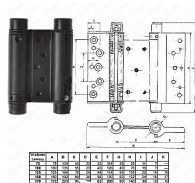

100mm ČERNÝ pružinový závěs 60035

» ZÁVĚSY, PANTY » PRUŽINOVÉ

Dodavatelské číslo	60035
Kód produktu	04052-0565
Balení	1 Ks

75mm tl. dveří 20-25 mm
100mm tl. dveří 25-30 mm
125mm - tl. dveří 35-40 mm
150mm - tl. dveří 35-40 mm
175mm - tl. dveří 40-45 mm
200mm - tl. dveří 45-50 mm

75mm - Maximální váha dveří do šířky 60 cm: 2 panty - 16 kg
100mm - Maximální váha dveří do šířky 60 cm: 2 panty - 16 kg
125mm - Maximální váha dveří do šířky 70 cm: 2 panty - 27 kg
150mm - Maximální váha dveří do šířky 70 cm: 2 panty - 27 kg
175mm - Maximální váha dveří do šířky 85 cm: 2 panty - 55 kg
200mm - Maximální váha dveří do šířky 1000 cm: 2 panty - 55 kg