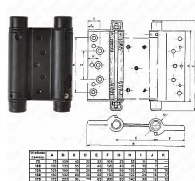

# 100mm ČERNÝ pružinový závěs 60035

» ZÁVĚSY, PANTY » PRUŽINOVÉ

Dodavatelské číslo	60035
Kód produktu	04052-0565
Balení	1 Ks

75mm tl. dveří 20-25 mm  
100mm tl. dveří 25-30 mm  
125mm - tl. dveří 35-40 mm  
150mm - tl. dveří 35-40 mm  
175mm - tl. dveří 40-45 mm  
200mm - tl. dveří 45-50 mm

75mm - Maximální váha dveří do šířky 60 cm: 2 panty - 16 kg  
100mm - Maximální váha dveří do šířky 60 cm: 2 panty - 16 kg  
125mm - Maximální váha dveří do šířky 70 cm: 2 panty - 27 kg  
150mm - Maximální váha dveří do šířky 70 cm: 2 panty - 27 kg  
175mm - Maximální váha dveří do šířky 85 cm: 2 panty - 55 kg  
200mm - Maximální váha dveří do šířky 1000 cm: 2 panty - 55 kg