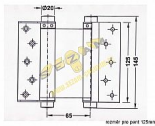

Popis

POMOSAZ

- 75mm - max 15kg/1pár/600mm šířka dveří
- 100mm - max 22kg/1pár/700mm šířka dveří
- 125mm - max 27kg/1pár/700mm šířka dveří
- 150mm - max 40kg/1pár/750mm šířka dveří
- 175mm - max 55kg/1pár/850mm šířka dveří