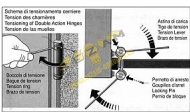

Popis

POMOSAZ

- 75mm - max 15kg/1pár/600mm šířka dveří
- 100mm - max 22kg/1pár/700mm šířka dveří
- 125mm - max 27kg/1pár/700mm šířka dveří
- 150mm - max 40kg/1pár/750mm šířka dveří
- 175mm - max 55kg/1pár/850mm šířka dveří