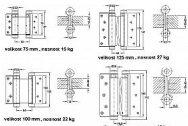

Popis

POMOSAZ

- 75mm - max 15kg/1pár/600mm šířka dveří
- 100mm - max 22kg/1pár/700mm šířka dveří
- 125mm - max 27kg/1pár/700mm šířka dveří
- 150mm - max 40kg/1pár/750mm šířka dveří
- 175mm - max 55kg/1pár/850mm šířka dveří