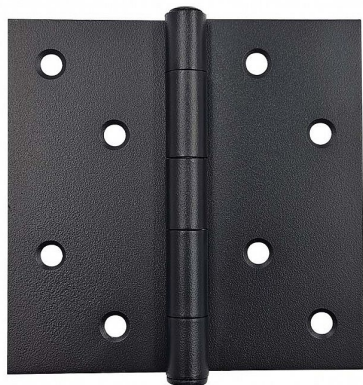

# 100x100 závěs černý tl. 1,6 mm

» ZÁVĚSY, PANTY » NÁBYTKOVÉ

Dodavatelské číslo	039056
EAN	8590531390562
Kód produktu	04053-4080
Balení	1 ks

nábytkové kloubové panty nazývané taktěž králíkařské  
pro jejich časté použití na králíkárnách