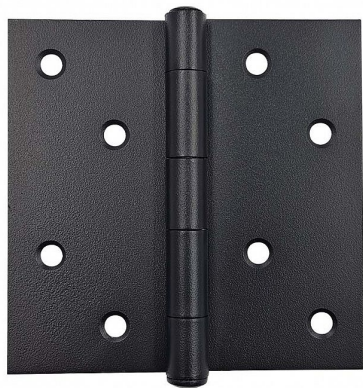

# 100x100 závěs černý tl. 1,6 mm

» ZÁVĚSY, PANTY » NÁBYTKOVÉ

Dodavatelské číslo	039056
EAN	8590531390562
Kód produktu	04053-4080
Balení	1 Ks

různé velikosti

Dostupnost sklad SEZAM : skladem  
Dostupné sklad dodavatele: sklad dodavatele