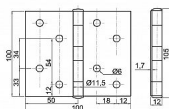

# 100x100 závěs černý tl. 1,6 mm

» ZÁVĚSY, PANTY » NÁBYTKOVÉ

Dodavatelské číslo	039056
EAN	8590531390562
Kód produktu	04053-4080
Balení	1 ks

nábytkové kloubové panty nazývané taktěž králíkařské  
pro jejich časté použití na králíkárnách