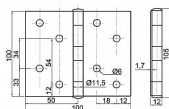

# 100x100 závěs černý tl. 1,6 mm

» ZÁVĚSY, PANTY » NÁBYTKOVÉ

Dodavatelské číslo	039056
EAN	8590531390562
Kód produktu	04053-4080
Balení	1 Ks

různé velikosti

Dostupnost sklad SEZAM : skladem  
Dostupné sklad dodavatele: sklad dodavatele