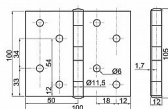

100x100 závěs zinkovaný tl. 1,6 mm

» ZÁVĚSY, PANTY » NÁBYTKOVÉ

Dodavatelské číslo	039055
EAN	8590531390555
Kód produktu	04053-4075
Balení	1 Ks

nábytkové kloubové panty nazývané taktéž králíkařské
pro jejich časté použití na králíkárnách