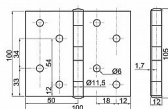

100x100 závěs zinkovaný tl. 1,6 mm

» ZÁVĚSY, PANTY » NÁBYTKOVÉ

Dodavatelské číslo	039055
EAN	8590531390555
Kód produktu	04053-4075
Balení	1 Ks

nábytkové kloubové panty nazývané takéž králíkařské
pro jejich časté použití na králíkárnách