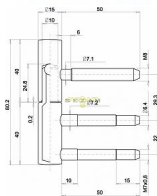

100x15 dveřní závěs Bronz speciál

» ZÁVĚSY, PANTY » DVEŘNÍ » Šroubovací

Kód produktu	03610-0270
Balení	1 Ks

pant, různé barvy

Dostupnost sklad SEZAM : více než 10 ks