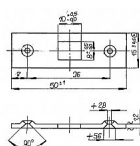

11021 zapadací plech lomený bílý ZN

» OKENNÍ KOVÁNÍ » PŘÍSLUŠENSTVÍ

Kód produktu

03000-0525

Balení

1 Ks

protiplech k rozvorovému drátu lomený

Dostupnost sklad SEZAM :