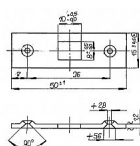

11021 zapadací plech lomený bílý ZN

» OKENNÍ KOVÁNÍ » PŘÍSLUŠENSTVÍ

Kód produktu 03000-0525

Balení 1 Ks

protiplech k rozvorovému drátu lomený

Dostupnost sklad SEZAM : více než 10 ks