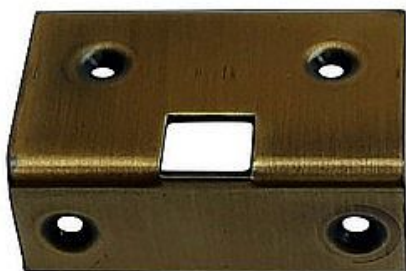

11021 zapadací plech lomený BRONZ!

» OKENNÍ KOVÁNÍ » PŘÍSLUŠENSTVÍ

Dodavatelské číslo	PLT
Kód produktu	03091-1742
Balení	1 Ks

protiplech k rozvorovému drátu lomený

Dostupnost sklad SEZAM : u dodavatele
Dostupné sklad dodavatele: sklad dodavatele