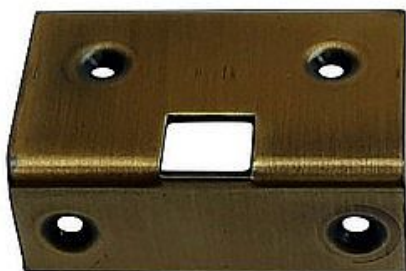

11021 zapadací plech lomený BRONZ!

» OKENNÍ KOVÁNÍ » PŘÍSLUŠENSTVÍ

Dodavatelské číslo	PLT
Kód produktu	03091-1742
Balení	1 ks

protiplech k rozvorovému drátu lomený

Dostupnost na hlavním skladě: skladem u dodavatele