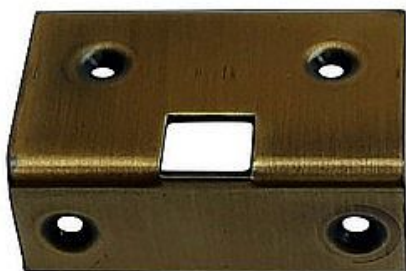

11021 zapadací plech lomený BRONZ!

» OKENNÍ KOVÁNÍ » PŘÍSLUŠENSTVÍ

Dodavatelské číslo	PLT
Kód produktu	03091-1742
Balení	1 Ks

protiplech k rozvorovému drátu lomený

Dostupnost sklad SEZAM :	u dodavatele
Dostupné sklad dodavatele:	sklad dodavatele
