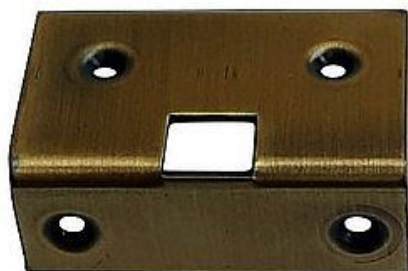

# 11021 zapadací plech lomený BRONZ!

» OKENNÍ KOVÁNÍ » PŘÍSLUŠENSTVÍ

Dodavatelské číslo	PLT
Kód produktu	03091-1742
Balení	1 Ks

---

protiplech k rozvorovému drátu lomený

---

---

Dostupnost sklad SEZAM :	u dodavatele
Dostupné sklad dodavatele:	sklad dodavatele