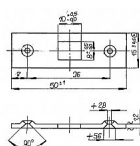

11021 zapadací plech lomený surový

» OKENNÍ KOVÁNÍ » PŘÍSLUŠENSTVÍ

EAN	8595012610689
Kód produktu	03000-0515
Balení	1 Ks

protiplech k rozvorovému drátu lomený

Dostupnost sklad SEZAM : více než 100 ks