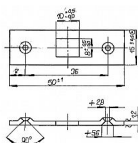

11021 zapadací plech lomený surový

» OKENNÍ KOVÁNÍ » PŘÍSLUŠENSTVÍ

EAN 8595012610689

Kód produktu 03000-0515

Balení 1 Ks

protiplech k rozvorovému drátu lomený

Dostupnost sklad SEZAM : více než 100 ks