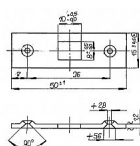

# 11021 zapadací plech lomený žlutý ZN

» OKENNÍ KOVÁNÍ » PŘÍSLUŠENSTVÍ

Kód produktu

03000-0520

Balení

1 Ks

protiplech k rozvorovému drátu lomený

Dostupnost sklad SEZAM :