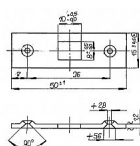

11021 zapadací plech lomený žlutý ZN

» OKENNÍ KOVÁNÍ » PŘÍSLUŠENSTVÍ

Kód produktu

03000-0520

Balení

1 Ks

protiplech k rozvorovému drátu lomený

Dostupnost sklad SEZAM :