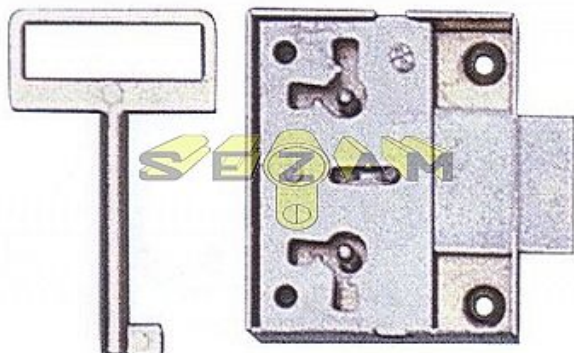

# 117/30 nabytkovy zamek

» ZABEZPEČENÍ » NÁBYTKOVÉ ZÁMKY

Dodavatelské číslo	4451123300
EAN	8590718440462
Kód produktu	02000-4030
Balení	1 Ks

K uzamykání skříněk a zásuvek.

Dostupnost sklad SEZAM : více než 20 ks