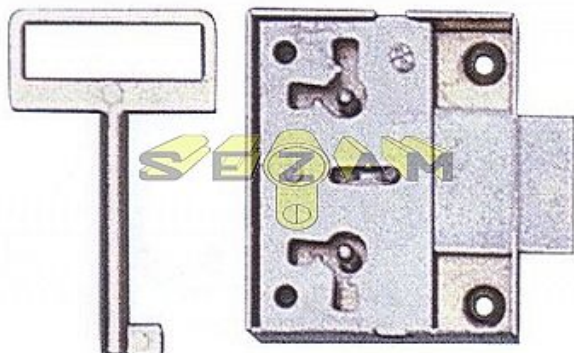

117/30 nabytkovy zamek

» ZABEZPEČENÍ » NÁBYTKOVÉ ZÁMKY

Dodavatelské číslo	4451123300
EAN	8590718440462
Kód produktu	02000-4030
Balení	1 Ks

K uzamykání skříněk a zásuvek.

Dostupnost sklad SEZAM : více než 10 ks
na cestě 4,00 ks