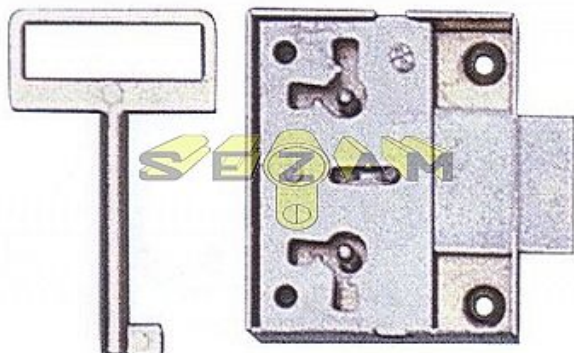

117/30 nabytkovy zamek

» ZABEZPEČENÍ » NÁBYTKOVÉ ZÁMKY

Dodavatelské číslo	4451123300
EAN	8590718440462
Kód produktu	02000-4030
Balení	1 Ks

K uzamykání skříněk a zásuvek.

Dostupnost sklad SEZAM : více než 20 ks