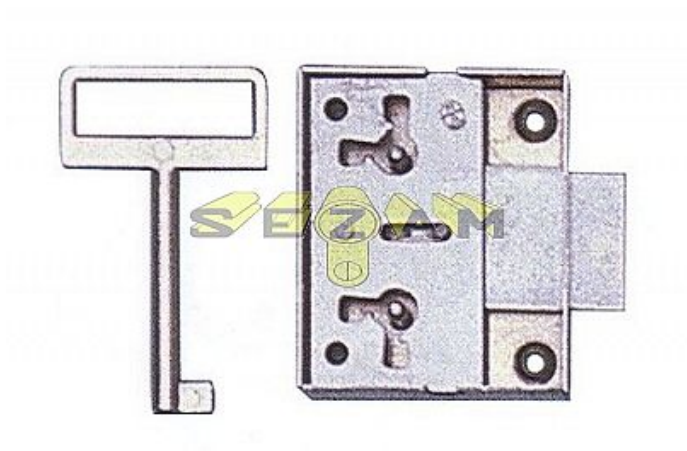

117/40 nabytkovy zamek

» ZABEZPEČENÍ » NÁBYTKOVÉ ZÁMKY

Dodavatelské číslo	4451163300
EAN	8590718440448
Kód produktu	02000-4040
Balení	1 Ks

K uzamykání skříněk a zásuvek.

Dostupnost sklad SEZAM : více než 10 ks
na cestě 2,00 ks