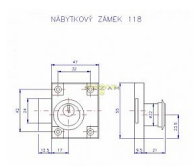

118/50 nábytkový zámek 3 klíče

» ZABEZPEČENÍ » NÁBYTKOVÉ ZÁMKY

Dodavatelské číslo	4451180500
EAN	8590718440493
Kód produktu	02000-4010
Balení	1 Ks

K uzamykání skříněk - pro dveře o tloušťce 19 mm
Provedení: pravolevý, skříňka a závora s povr. úpravou Ni
možno provedení na stejný klíč (SU)