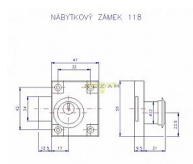

# 118/50 nábytkový zámek 3 klíče

» ZABEZPEČENÍ » NÁBYTKOVÉ ZÁMKY

|                    |               |
|--------------------|---------------|
| Dodavatelské číslo | 4451180500    |
| EAN                | 8590718440493 |
| Kód produktu       | 02000-4010    |
| Balení             | 1 Ks          |

K uzamykání skříněk - pro dveře o tloušťce 19 mm  
Provedení: pravolevý, skříňka a závora s povr. úpravou Ni  
možno provedení na stejný klíč (SU)

Dostupnost sklad SEZAM : více než 20 ks