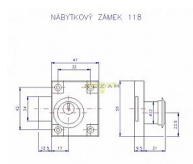

118/50 posuvná vložka ZMB-3

» ZABEZPEČENÍ » NÁBYTKOVÉ ZÁMKY

Dodavatelské číslo	ZW-LE-003
Kód produktu	02000-4023
Balení	1 Ks

K uzamykání skříněk - pro dveře o tloušťce 19 mm
Provedení: pravolevý, skříňka a závora s povr. úpravou Ni
možno provedení na stejný klíč (SU)