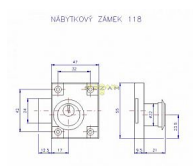

118/50 posuvná vložka ZMB-3

» ZABEZPEČENÍ » NÁBYTKOVÉ ZÁMKY

Dodavatelské číslo	ZW-LE-003
Značka	ROSTEX
Kód produktu	02000-4023
Balení	1 ks

K uzamykání skříněk - pro dveře o tloušťce 19 mm
Provedení: pravolevý, skříňka a závora s povr. úpravou Ni
možno provedení na stejný klíč (SU)