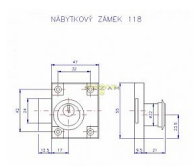

# 118/50 posuvná vložka ZMB-3

» ZABEZPEČENÍ » NÁBYTKOVÉ ZÁMKY

Dodavatelské číslo	ZW-LE-003
Kód produktu	02000-4023
Balení	1 Ks

K uzamykání skříněk - pro dveře o tloušťce 19 mm  
Provedení: pravolevý, skříňka a závora s povr. úpravou Ni  
možno provedení na stejný klíč (SU)