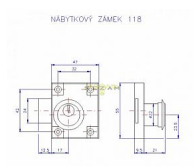

# 118/50 SU nábytkový zámek na stjený klíč

» ZABEZPEČENÍ » NÁBYTKOVÉ ZÁMKY

Dodavatelské číslo	4451183100
EAN	8590718440110
Značka	ROSTEX
Kód produktu	02000-4020
Balení	1 ks

K uzamykání skříňek - pro dveře o tloušťce 19 mm  
Provedení: pravolevý, skříňka a závora s povr. úpravou Ni  
možno provedení na stejný klíč (SU)