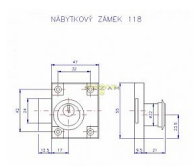

118/50 SU nábytkový zámek na stjený klíč

» ZABEZPEČENÍ » NÁBYTKOVÉ ZÁMKY

Dodavatelské číslo	4451183100
EAN	8590718440110
Kód produktu	02000-4020
Balení	1 Ks

K uzamykání skříněk - pro dveře o tloušťce 19 mm
Provedení: pravolevý, skříňka a závora s povr. úpravou Ni
možno provedení na stejný klíč (SU)