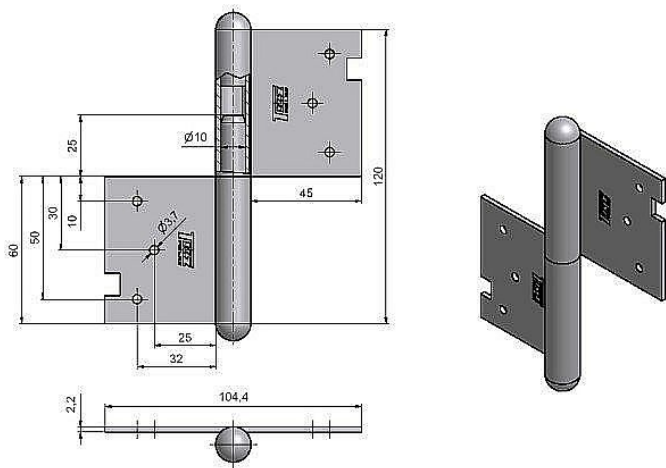

120 L dveřní závěs 9271 LAK

» ZÁVĚSY, PANTY » DVEŘNÍ » Zadlabací

Popis

Průměr pantu (vnější) 14,4 mm Únosnost / ks (v kg) 25.00
Typ závěsu Kompletní závěs Typ dveří Interiérové
Materiál dveřního křídla Dřevo Provedení dveří S polodrážkou
Typ zárubně Dřevo masiv Ukončení výrobku Půlkulaté (UR25)
Materiál výrobku (převažující) Ocel Požární odolnost ne
Uchycení závěsu K zadlabání Výška čepu 25 mm Český výrobek Ano

Dodavatelské číslo	92710240
EAN	8590867004386
Kód produktu	05030-0445
Balení	10 Ks

Použití: Závěs (pant) slouží k otočnému spojení dveří s dřevěnou zárubní. Spodní i vrchní díl je zadlabán a zajištěn pomocí zajišťujících kolíků.