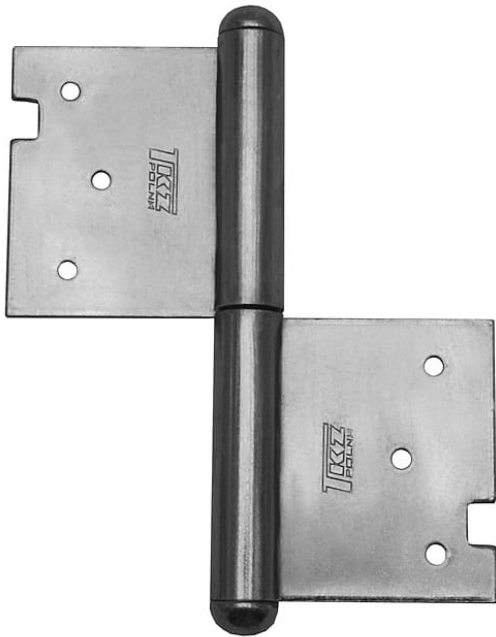

120 L dveřní závěs 9271 LAK

» ZÁVĚSY, PANTY » DVEŘNÍ » Zadlabací

| | |
|--------------------|---------------|
| Dodavatelské číslo | 92710240 |
| EAN | 8590867004386 |
| Kód produktu | 05030-0445 |
| Balení | 10 ks |

Použití: Závěs (pant) slouží k otočnému spojení dveří s dřevěnou zárubní. Spodní i vrchní díl je zadlabán a zajištěn pomocí zajišťujících kolíků.

Dostupnost na hlavním skladě: skladem u dodavatele

Popis

Průměr pantu (vnější) 14,4 mm

Únosnost / ks (v kg) 25.00

Typ závěsu Kompletní závěs

Typ dveří Interiérové

Materiál dveřního křídla Dřevo

Provedení dveří S polodrážkou

Typ zárubně Dřevo masiv

Ukončení výrobku Půlkulaté (UR25)

Materiál výrobku (převažující) Ocel

Požární odolnost ne

Uchycení závěsu K zadlabání

Výška čepu 25 mm

Český výrobek Ano

Parametry

| | |
|-------|-------|
| Barva | Černá |
|-------|-------|