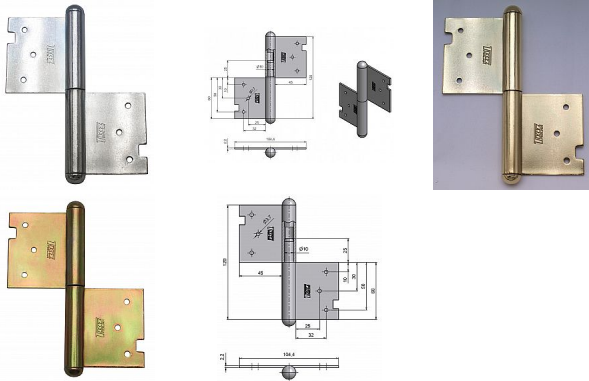

120 L dveřní závěs 9271 LAK

» ZÁVĚSY, PANTY » DVEŘNÍ » Zadlabací

| | |
|--------------------|---------------|
| Dodavatelské číslo | 92710240 |
| EAN | 8590867004386 |
| Kód produktu | 05030-0445 |
| Balení | 10 ks |

Použití: Závěs (pant) slouží k otočnému spojení dveří s dřevěnou zárubní. Spodní i vrchní díl je zadlabán a zajištěn pomocí zajišťujících kolíků.

Dostupnost na hlavním skladě: skladem u dodavatele

Popis

Průměr pantu (vnější) 14,4 mm

Únosnost / ks (v kg) 25.00

Typ závěsu Kompletní závěs

Typ dveří Interiérové

Materiál dveřního křídla Dřevo

Provedení dveří S polodrážkou

Typ zárubně Dřevo masiv

Ukončení výrobku Půlkulaté (UR25)

Materiál výrobku (převažující) Ocel

Požární odolnost ne

Uchycení závěsu K zadlabání

Výška čepu 25 mm

Český výrobek Ano

Parametry

| | |
|-------|-------|
| Barva | Černá |
|-------|-------|