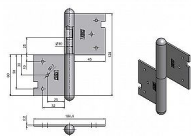

120 L dveřní závěs 9271

» ZÁVĚSY, PANTY » DVEŘNÍ » Zadlabací

Dodavatelské číslo	92710000
EAN	8590867004379
Kód produktu	05030-0440
Balení	10 Ks

Použití: Závěs (pant) slouží k otočnému spojení dveří s dřevěnou zárubní. Spodní i vrchní díl je zadlabán a zajištěn pomocí zajišťujících kolíků.

Dostupnost sklad SEZAM : více než 100 ks

Popis

Průměr pantu (vnější) 14,4 mm Únosnost / ks (v kg) 25.00 Typ závěsu Kompletní závěs Typ dveří Interiérové Materiál dveřního křídla Dřevo Provedení dveří S polodrážkou Typ zárubně Dřevo masiv Ukončení výrobku Půlkulaté (UR25) Materiál výrobku (převažující) Ocel Požární odolnost ne Uchycení závěsu K zadlabání Výška čepu 25 mm Český výrobek Ano