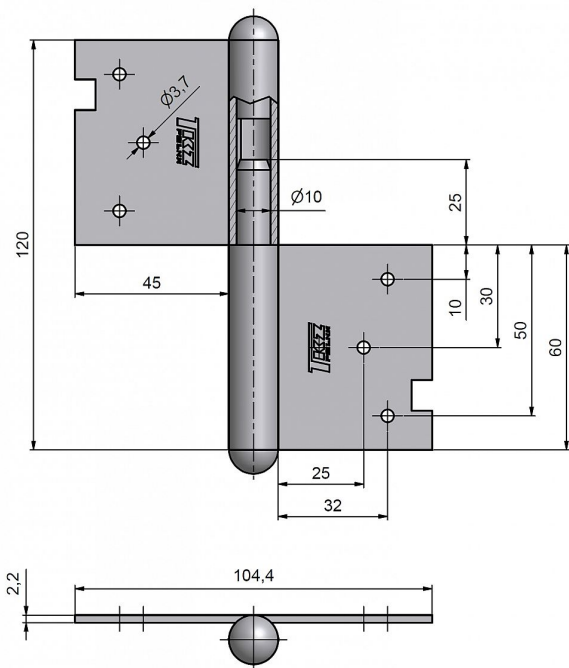

# 120 P dveřní závěs 9270 LAK

» ZÁVĚSY, PANTY » DVEŘNÍ » Zadlabací

## Popis

Průměr pantu (vnější) 14,4 mm Únosnost / ks (v kg) 25.00 Typ závěsu Kompletní závěs Typ dveří Interiérové Materiál dveřního křídla Dřevo Provedení dveří S polodrážkou Typ zárubně Dřevo masiv Ukončení výrobku Půlkulaté (UR25) Materiál výrobku (převažující) Ocel Požární odolnost ne Uchytení závěsu K zadlabání Výška čepu 25 mm Český výrobek Ano

Použití: Závěs ( pant ) slouží k otočnému spojení dveří s dřevěnou zárubní. Spodní i vrchní díl je zadlabán a zajištěn pomocí zajišťujících kolíků.

Dostupnost sklad SEZAM :

u dodavatele

Dostupné sklad dodavatele: