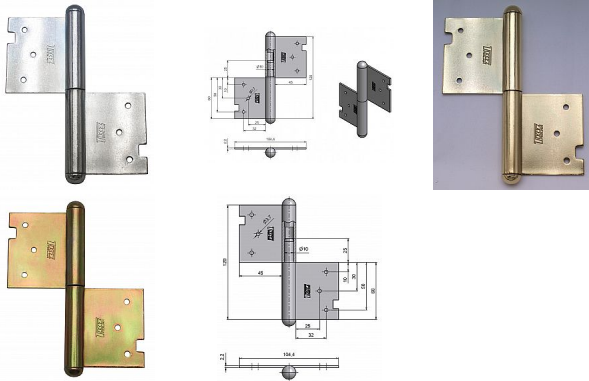

120 P dveřní závěs 9270 LAK

» ZÁVĚSY, PANTY » DVEŘNÍ » Zadlabací

Dodavatelské číslo	92700240
EAN	8590867004294
Kód produktu	05030-0450
Balení	10 ks

Použití: Závěs (pant) slouží k otočnému spojení dveří s dřevěnou zárubní. Spodní i vrchní díl je zadlabán a zajištěn pomocí zajišťujících kolíků.

Dostupnost na hlavním skladě: skladem u dodavatele

Popis

Průměr pantu (vnější) 14,4 mm

Únosnost / ks (v kg) 25.00

Typ závěsu Kompletní závěs

Typ dveří Interiérové

Materiál dveřního křídla Dřevo

Provedení dveří S polodrážkou

Typ zárubně Dřevo masiv

Ukončení výrobku Půlkulaté (UR25)

Materiál výrobku (převažující) Ocel

Požární odolnost ne

Uchycení závěsu K zadlabání

Výška čepu 25 mm

Český výrobek Ano

Parametry