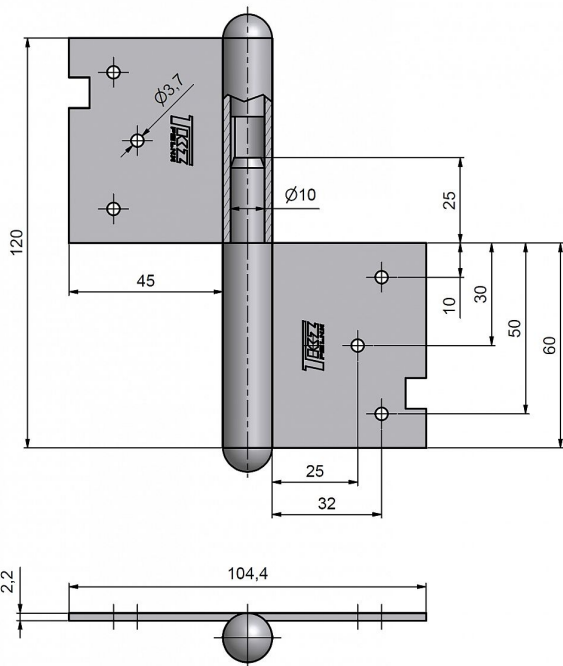

# 120 P dveřní závěs 9270 LAK

» ZÁVĚSY, PANTY » DVEŘNÍ » Zadlabací

Dodavatelské číslo	92700240
EAN	8590867004294
Kód produktu	05030-0450
Balení	10 Ks

Použití: Závěs ( pant ) slouží k otočnému spojení dveří s dřevěnou zárubní. Spodní i vrchní díl je zadlabán a zajištěn pomocí zajišťujících kolíků.

## Popis

Průměr pantu (vnější) 14,4 mm Únosnost / ks (v kg) 25.00 Typ závěsu Kompletní závěs Typ dveří Interiérové Materiál dveřního křídla Dřevo Provedení dveří S polodrážkou Typ zárubně Dřevo masiv Ukončení výrobku Půlkulaté (UR25) Materiál výrobku (převažující) Ocel Požární odolnost ne Uchytení závěsu K zadlabání Výška čepu 25 mm Český výrobek Ano