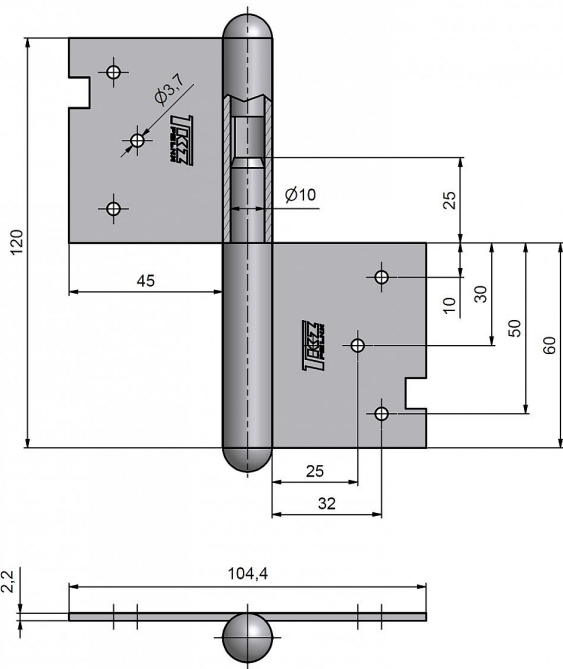

120 P dveřní závěs 9270 LAK

» ZÁVĚSY, PANTY » DVEŘNÍ » Zadlabací

Dodavatelské číslo	92700240
EAN	8590867004294
Kód produktu	05030-0450
Balení	10 Ks

Použití: Závěs (pant) slouží k otočnému spojení dveří s dřevěnou zárubní. Spodní i vrchní díl je zadlabán a zajištěn pomocí zajišťujících kolíků.

Dostupnost sklad SEZAM : u dodavatele
Dostupné sklad dodavatele: sklad dodavatele

Popis

Průměr pantu (vnější) 14,4 mm Únosnost / ks (v kg) 25.00
Typ závěsu Kompletní závěs Typ dveří Interiérové
Materiál dveřního křídla Dřevo Provedení dveří S polodrážkou
Typ zárubně Dřevo masiv Ukončení výrobku Půlkulaté (UR25)
Materiál výrobku (převažující) Ocel Požární odolnost ne
Uchycení závěsu K zadlabání Výška čepu 25 mm Český výrobek Ano