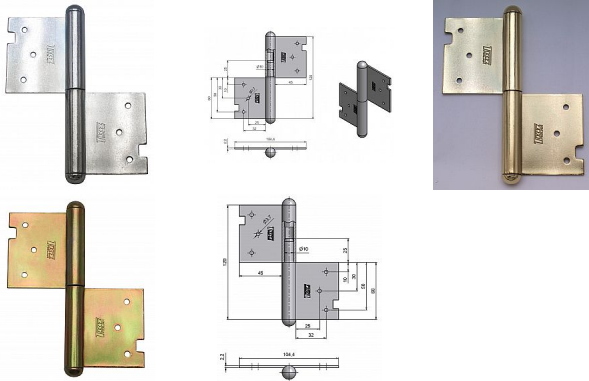

120 PMS pomosaz L dveřní závěs 9271

» ZÁVĚSY, PANTY » DVEŘNÍ » Zadlabací

Dodavatelské číslo	92710800
EAN	8590867004447
Kód produktu	05030-0470
Balení	25 ks

Použití: Závěs (pant) slouží k otočnému spojení dveří s dřevěnou zárubní. Spodní i vrchní díl je zadlabán a zajištěn pomocí zajišťujících kolíků.

Dostupnost na hlavním skladě: skladem u dodavatele

Popis

Průměr pantu (vnější) 14,4 mm

Únosnost / ks (v kg) 25.00

Typ závěsu Kompletní závěs

Typ dveří Interiérové

Materiál dveřního křídla Dřevo

Provedení dveří S polodrážkou

Typ zárubně Dřevo masiv

Ukončení výrobku Půlkulaté (UR25)

Materiál výrobku (převažující) Ocel

Požární odolnost ne

Uchycení závěsu K zadlabání

Výška čepu 25 mm

Český výrobek Ano

Parametry