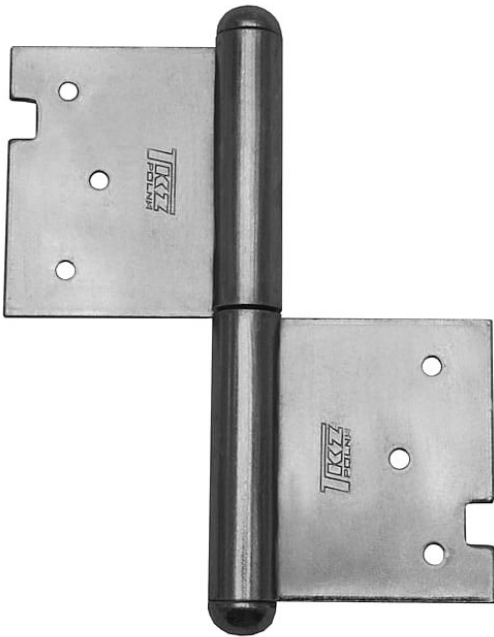

120 PMS pomosaz L dveřní závěs 9271

» ZÁVĚSY, PANTY » DVEŘNÍ » Zadlabací

Dodavatelské číslo	92710800
EAN	8590867004447
Kód produktu	05030-0470
Balení	25 ks

Použití: Závěs (pant) slouží k otočnému spojení dveří s dřevěnou zárubní. Spodní i vrchní díl je zadlabán a zajištěn pomocí zajišťujících kolíků.

Dostupnost na hlavním skladě: skladem u dodavatele

Popis

Průměr pantu (vnější) 14,4 mm

Únosnost / ks (v kg) 25.00

Typ závěsu Kompletní závěs

Typ dveří Interiérové

Materiál dveřního křídla Dřevo

Provedení dveří S polodrážkou

Typ zárubně Dřevo masiv

Ukončení výrobku Půlkulaté (UR25)

Materiál výrobku (převažující) Ocel

Požární odolnost ne

Uchycení závěsu K zadlabání

Výška čepu 25 mm

Český výrobek Ano

Parametry