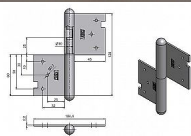

120 PMS pomosaz L dveřní závěs 9271

» ZÁVĚSY, PANTY » DVEŘNÍ » Zadlabací

Dodavatelské číslo	92710800
EAN	8590867004447
Kód produktu	05030-0470
Balení	25 Ks

Použití: Závěs (pant) slouží k otočnému spojení dveří s dřevěnou zárubní. Spodní i vrchní díl je zadlabán a zajištěn pomocí zajišťujících kolíků.

Dostupnost sklad SEZAM : u dodavatele
Dostupné sklad dodavatele: sklad dodavatele

Popis

Průměr pantu (vnější) 14,4 mm Únosnost / ks (v kg) 25.00 Typ závěsu Kompletní závěs Typ dveří Interiérové Materiál dveřního křídla Dřevo Provedení dveří S polodrážkou Typ zárubně Dřevo masiv Ukončení výrobku Půlkulaté (UR25) Materiál výrobku (převažující) Ocel Požární odolnost ne Uchycení závěsu K zadlabání Výška čepu 25 mm Český výrobek Ano