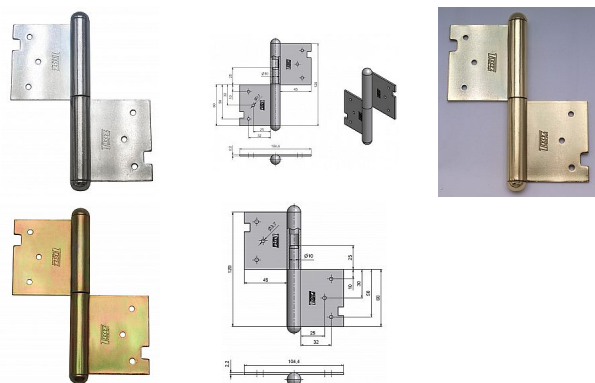

120 PMS pomosaz P dveřní závěs 9270

» ZÁVĚSY, PANTY » DVEŘNÍ » Zadlabací

Popis

Průměr pantu (vnější) 14,4 mm

Únosnost / ks (v kg) 25.00

Typ závěsu Kompletní závěs

Typ dveří Interiérové

Materiál dveřního křídla Dřevo

Provedení dveří S polodrážkou

Typ zárubně Dřevo masiv

Ukončení výrobku Půlkulaté (UR25)

Materiál výrobku (převažující) Ocel

Požární odolnost ne

Uchycení závěsu K zadlabání

Výška čepu 25 mm

Český výrobek Ano

Dodavatelské číslo	92700800
EAN	8590867004355
Kód produktu	05030-0465
Balení	25 ks

Použití: Závěs (pant) slouží k otočnému spojení dveří s dřevěnou zárubní. Spodní i vrchní díl je zadlabán a zajištěn pomocí zajišťujících kolíků.