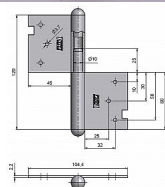

120 PMS pomosaz P dveřní závěs 9270

» ZÁVĚSY, PANTY » DVEŘNÍ » Zadlabací

Dodavatelské číslo	92700800
EAN	8590867004355
Kód produktu	05030-0465
Balení	25 Ks

Použití: Závěs (pant) slouží k otočnému spojení dveří s dřevěnou zárubní. Spodní i vrchní díl je zadlabán a zajištěn pomocí zajišťujících kolíků.

Dostupnost sklad SEZAM : u dodavatele
Dostupné sklad dodavatele: sklad dodavatele

Popis

Průměr pantu (vnější) 14,4 mm Únosnost / ks (v kg) 25.00 Typ závěsu Kompletní závěs Typ dveří Interiérové Materiál dveřního křídla Dřevo Provedení dveří S polodrážkou Typ zárubně Dřevo masiv Ukončení výrobku Půlkulaté (UR25) Materiál výrobku (převažující) Ocel Požární odolnost ne Uchycení závěsu K zadlabání Výška čepu 25 mm Český výrobek Ano