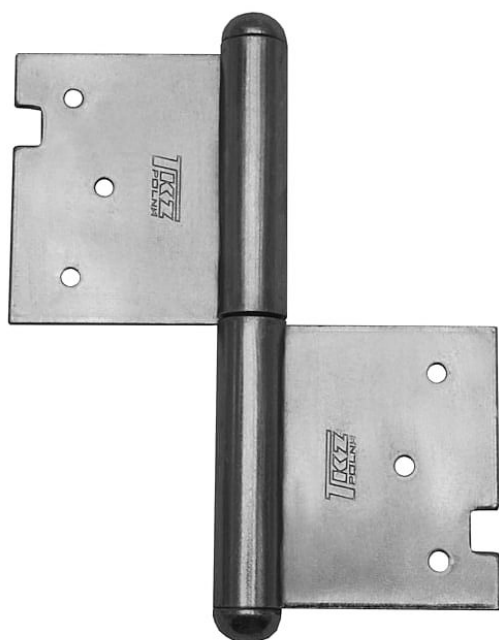

120 PMS pomosaz P dveřní závěs 9270

» ZÁVĚSY, PANTY » DVEŘNÍ » Zadlabací

Popis

Průměr pantu (vnější) 14,4 mm

Únosnost / ks (v kg) 25.00

Typ závěsu Kompletní závěs

Typ dveří Interiérové

Materiál dveřního křídla Dřevo

Provedení dveří S polodrážkou

Typ zárubně Dřevo masiv

Ukončení výrobku Půlkulaté (UR25)

Materiál výrobku (převažující) Ocel

Požární odolnost ne

Uchycení závěsu K zadlabání

Výška čepu 25 mm

Český výrobek Ano

Dodavatelské číslo	92700800
EAN	8590867004355
Kód produktu	05030-0465
Balení	25 ks

Použití: Závěs (pant) slouží k otočnému spojení dveří s dřevěnou zárubní. Spodní i vrchní díl je zadlabán a zajištěn pomocí zajišťujících kolíků.