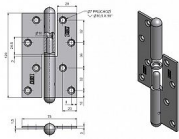

120 surový rovný L dveřní závěs 9301

» ZÁVĚSY, PANTY » DVEŘNÍ » Zadlabací

Dodavatelské číslo	93010000
EAN	8590867004584
Kód produktu	05030-0480
Balení	25 ks

Použití: K otočnému spojení dveří bez polodrážky s dřevěnou zárubní.

Dostupnost na hlavním skladě: skladem u dodavatele

Popis

Průměr pantu (vnější) 14,4 mm

Únosnost / ks (v kg) 30.00

Typ závěsu Kompletní závěs

Typ dveří Interiérové , Vchodové

Materiál dveřního křídla Dřevo

Provedení dveří Bez polodrážky

Typ zárubně Dřevo masiv

Ukončení výrobku Půlkulaté (UR25)

Materiál výrobku (převažující) Ocel

Požární odolnost ne

Uchycení závěsu K přišroubování

Výška čepu 24,5 mm

K přišroub.doporučujeme Vrutky \varnothing 5 mm minimální délky 50 mm