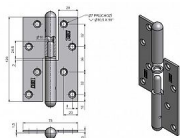

120 surový rovný L dveřní závěs 9301

» ZÁVĚSY, PANTY » DVEŘNÍ » Zadlabací

| | |
|--------------------|---------------|
| Dodavatelské číslo | 93010000 |
| EAN | 8590867004584 |
| Kód produktu | 05030-0480 |
| Balení | 25 Ks |

Použití: K otočnému spojení dveří bez polodrážky s dřevěnou zárubní.

Dostupnost sklad SEZAM : u dodavatele
na cestě 2,00 ks
Dostupné sklad dodavatele: sklad dodavatele

Popis

Průměr pantu (vnější) 14,4 mm Únosnost / ks (v kg)
30.00 Typ závěsu Kompletní závěs Typ dveří
Interiérové , Vchodové Materiál dveřního křídla
Dřevo Provedení dveří Bez polodrážky Typ zárubně
Dřevo masiv Ukončení výrobku Půlkulaté (UR25)
Materiál výrobku (převažující) Ocel Požární odolnost
ne Uchycení závěsu K přišroubování Výška čepu
24,5 mm K přišroub.doporučujeme Vrutky \varnothing 5 mm
minimální délky 50 mm Český výrobek Ano