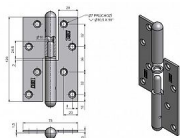

# 120 surový rovný L dveřní závěs 9301

» ZÁVĚSY, PANTY » DVEŘNÍ » Zadlabací

Dodavatelské číslo	93010000
EAN	8590867004584
Kód produktu	05030-0480
Balení	25 Ks

Použití: K otočnému spojení dveří bez polodrážky s dřevěnou zárubní.

## Popis

Průměr pantu (vnější) 14,4 mm Únosnost / ks (v kg)  
30.00 Typ závěsu Kompletní závěs Typ dveří  
Interiérové , Vchodové Materiál dveřního křídla  
Dřevo Provedení dveří Bez polodrážky Typ zárubně  
Dřevo masiv Ukončení výrobku Půlkulaté (UR25)  
Materiál výrobku (převažující) Ocel Požární odolnost  
ne Uchycení závěsu K přišroubování Výška čepu  
24,5 mm K přišroub.doporučujeme Vrutky  $\varnothing$  5 mm  
minimální délky 50 mm Český výrobek Ano