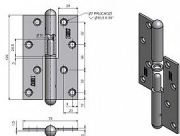

# 120 surový rovný L dveřní závěs 9301

» ZÁVĚSY, PANTY » DVEŘNÍ » Zadlabací

Dodavatelské číslo	93010000
EAN	8590867004584
Kód produktu	05030-0480
Balení	25 ks

Použití: K otočnému spojení dveří bez polodrážky s dřevěnou zárubní.

## Popis

Průměr pantu (vnější) 14,4 mm

Únosnost / ks (v kg) 30.00

Typ závěsu Kompletní závěs

Typ dveří Interiérové , Vchodové

Materiál dveřního křídla Dřevo

Provedení dveří Bez polodrážky

Typ zárubně Dřevo masiv

Ukončení výrobku Půlkulaté (UR25)

Materiál výrobku (převažující) Ocel

Požární odolnost ne

Uchycení závěsu K přišroubování

Výška čepu 24,5 mm

K přišroub.doporučujeme Vrutky  $\varnothing$  5 mm minimální délky 50 mm