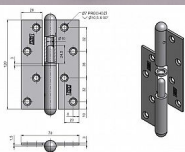

# 120 surový rovný P dveřní závěs 9300

» ZÁVĚSY, PANTY » DVEŘNÍ » Zadlabací

Dodavatelské číslo	93000000
EAN	8590867004485
Kód produktu	05030-0475
Balení	25 ks

Použití: K otočnému spojení dveří bez polodrážky s dřevěnou zárubní.

## Popis

Průměr pantu (vnější) 14,4 mm

Únosnost / ks (v kg) 30.00

Typ závěsu Kompletní závěs

Typ dveří Interiérové , Vchodové

Materiál dveřního křídla Dřevo

Provedení dveří Bez polodrážky

Typ zárubně Dřevo masiv

Ukončení výrobku Půlkulaté (UR25)

Materiál výrobku (převažující) Ocel

Požární odolnost ne

Uchycení závěsu K přišroubování

Výška čepu 24,5 mm

K přišroub.doporučujeme Vrutky  $\varnothing$  5 mm minimální

délky 50 mm