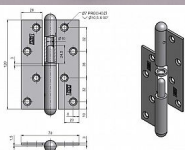

120 surový rovný P dveřní závěs 9300

» ZÁVĚSY, PANTY » DVEŘNÍ » Zadlabací

Dodavatelské číslo	93000000
EAN	8590867004485
Kód produktu	05030-0475
Balení	25 Ks

Použití: K otočnému spojení dveří bez polodrážky s dřevěnou zárubní.

Dostupnost sklad SEZAM : u dodavatele
Dostupné sklad dodavatele: sklad dodavatele

Popis

Průměr pantu (vnější) 14,4 mm Únosnost / ks (v kg)
30.00 Typ závěsu Kompletní závěs Typ dveří
Interiérové , Vchodové Materiál dveřního křídla
Dřevo Provedení dveří Bez polodrážky Typ zárubně
Dřevo masiv Ukončení výrobku Půlkulaté (UR25)
Materiál výrobku (převažující) Ocel Požární odolnost
ne Uchycení závěsu K přišroubování Výška čepu
24,5 mm K přišroub.doporučujeme Vrutky \varnothing 5 mm
minimální délky 50 mm Český výrobek Ano