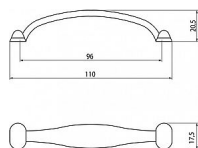

12002 úchytka

» PRO TRUHLÁŘE » ÚCHYTKY, RUKOJETĚ, MUŠLE » ÚCHYTKY

Dodavatelské číslo	2262-110 ZN10
EAN	9002843380616
Značka	SIRO
Kód produktu	09399-0010

Kovová úchytka SIRO

Délka: 110 mm, Rozteč: 96 mm, Povrch: staromosaz
Součást balení: 2x M4 šrouby

Rustikální vzhled kuchyně a nábytku si vyžaduje i vhodný doplněk v podobě kvalitní a originální úchytky. Rustikální úchytky SIRO mají jedinečné tvary i odstíny a nabízejí proto širokou škálu různých kombinací. Některé modely SIRO jsou navíc doplněny i o věšáky ve stejném zpracování.

Dostupnost sklad SEZAM : u dodavatele
Dostupné sklad dodavatele: sklad dodavatele

Parametry

Značka	SIRO
Barva	Surová mosaz
Rozteč	96