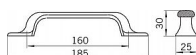

12013 úchytka

» PRO TRUHLÁŘE » ÚCHYTKY, RUKOJETĚ, MUŠLE » ÚCHYTKY

Dodavatelské číslo	869-185 ZN1
Značka	SIRO
Kód produktu	09399-0050

doprodej
Kovová úchytka SIRO

Délka: 185 mm, Rozteč: 160 mm, Povrch: chrom lesk
Součást balení: 2x M4 šrouby

Kovové úchytky SIRO se díky svému kvalitnímu zpracování a široké škále povrchů a tvarů používají nejen jako úchytky do kuchyně ale i jako nábytkové úchytky do interiéru. Nabídku originálních typů povrchů, které krásně ladí k jakýmkoliv dvířkům, doplňuje neméně rozsáhlá nabídka věšáků ve stejném provedení pro dokonalou kombinaci.

Dostupnost sklad SEZAM : u dodavatele
Dostupné sklad dodavatele: sklad dodavatele

Parametry

Značka	SIRO
Barva	Chrom/nikl
Rozteč	160