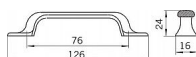

12015 úchytka

» PRO TRUHLÁŘE » ÚCHYTKY, RUKOJETĚ, MUŠLE » ÚCHYTKY

Dodavatelské číslo	921-127 ZN1
EAN	9002843203366
Značka	SIRO
Kód produktu	09399-0055

Kovová úchytka SIRO

Délka: 127 mm, Rozteč: 76 mm, Povrch: chrom lesk
Součást balení: 2x M4 šrouby

Kovové úchytky SIRO se díky svému kvalitnímu zpracování a široké škále povrchů a tvarů používají nejen jako úchytky do kuchyně ale i jako nábytkové úchytky do interiéru. Nabídku originálních typů povrchů, které krásně ladí k jakýmkoliv dvířkům, doplňuje neméně rozsáhlá nabídka věšáků ve stejném provedení pro dokonalou kombinaci.

Dostupnost sklad SEZAM : u dodavatele
Dostupné sklad dodavatele: sklad dodavatele

Parametry

Značka	SIRO
Barva	Chrom/nikl
Rozteč	76