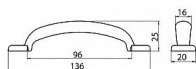

12024 úchytka

» PRO TRUHLÁŘE » ÚCHYTKY, RUKOJETĚ, MUŠLE » ÚCHYTKY

Dodavatelské číslo	1916-136 ZN29
EAN	9002843340115
Značka	SIRO
Kód produktu	09399-0080

Délka: 136 mm, Rozteč: 96 mm, Povrch: starostříbro
Součást balení: 2x M4 šrouby

Tato úchytka má klasický vintage design se starostříbrným povrchem a zaobleným tvarem. Povrchová úprava má starožitný vzhled, což přidává na jejím retro kouzlu. Konce úchytky jsou zdobeny kruhovými detaily, které dodávají jemný, elegantní vzhled. Tento styl by byl ideální pro tradičněji laděné interiéry nebo renovované historické kusy nábytku, kde by se krásně doplňoval s dřevěnými povrchy a rustikálním stylem.

Dostupnost sklad SEZAM : u dodavatele
Dostupné sklad dodavatele: sklad dodavatele

Parametry

Značka	SIRO
Barva	Černá
Rozteč	96