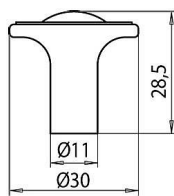

12025 knopek

» PRO TRUHLÁŘE » ÚCHYTKY, RUKOJETĚ, MUŠLE » KNOPKY

Dodavatelské číslo	1917-30 ZN29
EAN	9002843340207
Značka	SIRO
Kód produktu	09399-0085

Rustikální knopka SIRO

Průměr: 30 mm, Povrch: starostříbro
Součást balení: 1x M4 šroub