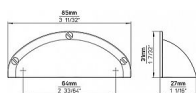

12041 úchytka

» PRO TRUHLÁŘE » ÚCHYTKY, RUKOJETĚ, MUŠLE » ÚCHYTKY

Dodavatelské číslo	1760-85 ZN70
Značka	SIRO
Kód produktu	09399-0116

Kovová úchytka SIRO

Délka: 85 mm, Rozteč: 64 mm, Povrch: starostříbrná
Součást balení: 2x M4 šrouby

Dostupnost sklad SEZAM : u dodavatele
Dostupné sklad dodavatele: sklad dodavatele

Parametry

Značka	SIRO
Barva	Černá
Rozteč	64