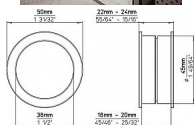

12043 mušle

» DVEŘNÍ KOVÁNÍ » DVEŘNÍ MUŠLE

Dodavatelské číslo	2503-50 N1
EAN	9002843436467
Značka	SIRO
Kód produktu	09399-0120

Kovová zápustná úchytka SIRO

Průměr: 50 mm, Povrch: nerez

Speciální kruhová šroubovací úchytka SIRO, ideální do vestavěných skříní, kdy úchytka není vystouplá ze dvířek. Pro instalační průměr 45 mm a mocnost desky 18 - 20 mm.

Dostupnost sklad SEZAM : u dodavatele
Dostupné sklad dodavatele: sklad dodavatele

Parametry

Značka	SIRO
Barva	Nerez mat, F9 imitace nerez