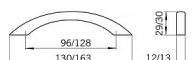

12048 úchytka

» PRO TRUHLÁŘE » ÚCHYTKY, RUKOJETĚ, MUŠLE » ÚCHYTKY

Dodavatelské číslo	809-165 ZN21
EAN	9002843208545
Značka	SIRO
Kód produktu	09399-0130

Kovová úchytka SIRO

Délka: 165 mm, Rozteč: 128 mm, Povrch: nikl jemně broušeny

Součást balení: 2x M4 šrouby

Kovové úchytky SIRO se díky svému kvalitnímu zpracování a široké škále povrchů a tvarů používají nejen jako úchytky do kuchyně ale i jako nábytkové úchytky do interiéru. Nabídku originálních typů povrchů, které krásně ladí k jakýmkoliv dvířkům, doplňuje neméně rozsáhlá nabídka věšáků ve stejném provedení pro dokonalou kombinaci.

Dostupnost sklad SEZAM :

u dodavatele

Dostupné sklad dodavatele:

sklad dodavatele

Parametry

Značka	SIRO
Barva	Satén nikl, stříbrná
Rozteč	128