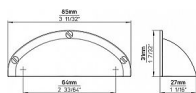

# 12066 úchytka

» PRO TRUHLÁŘE » ÚCHYTKY, RUKOJETĚ, MUŠLE » ÚCHYTKY

Dodavatelské číslo	1760-85 PB12
Značka	SIRO
Kód produktu	09399-0205

Délka: 85 mm, Rozteč: 64 mm, Povrch: černá mat  
Součást balení: 2x M4 šrouby

## Parametry

Značka	SIRO
Barva	Černá
Rozteč	64