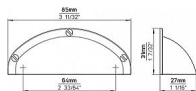

# 12066 úchytka

» PRO TRUHLÁŘE » ÚCHYTKY, RUKOJETĚ, MUŠLE » ÚCHYTKY

Dodavatelské číslo	1760-85 PB12
Značka	SIRO
Kód produktu	09399-0205

Délka: 85 mm, Rozteč: 64 mm, Povrch: černá mat  
Součást balení: 2x M4 šrouby

## Parametry

Značka	SIRO
Barva	Černá
Rozteč	64