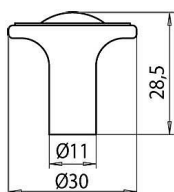

12067 knopek

» PRO TRUHLÁŘE » ÚCHYTKY, RUKOJETĚ, MUŠLE » KNOPKY

Dodavatelské číslo	1917-30 ZN10
EAN	9002843340108
Značka	SIRO
Kód produktu	09399-0210

Rustikální knopka SIRO

Průměr: 30 mm, Povrch: staromosaz
Součást balení: 1x M4 šroub