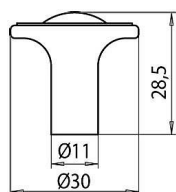

12067 knopek

» PRO TRUHLÁŘE » ÚCHYTKY, RUKOJETĚ, MUŠLE » KNOPKY

Dodavatelské číslo	1917-30 ZN10
EAN	9002843340108
Značka	SIRO
Kód produktu	09399-0210

Rustikální knopka SIRO

Průměr: 30 mm, Povrch: staromosaz
Součást balení: 1x M4 šroub