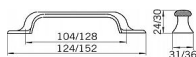

12068 úchytka

» PRO TRUHLÁŘE » ÚCHYTKY, RUKOJETĚ, MUŠLE » ÚCHYTKY

Dodavatelské číslo	742-124 FE2
EAN	9002843118806
Značka	SIRO
Kód produktu	09399-0215

Kovová úchytka SIRO

Délka: 124 mm, Rozteč: 104 mm, Povrch: železo chromovane
Součást balení: 4x M4 vruty

Kovová úchytka pro montáž z přední strany dvířek.

Dostupnost sklad SEZAM : u dodavatele
Dostupné sklad dodavatele: sklad dodavatele

Parametry

Značka	SIRO
Barva	Chrom/nikl
Rozteč	104