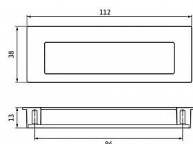

12071 mušle

» DVEŘNÍ KOVÁNÍ » DVEŘNÍ MUŠLE

Dodavatelské číslo	2382-112 PB1
EAN	9002843418982
Značka	SIRO
Kód produktu	09399-0230

Kovová mušle SIRO

Délka: 112 mm, Šířka: 38 mm, Hloubka: 12 mm, Povrch: bílá lesk