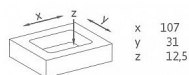

# 12071 mušle

» DVEŘNÍ KOVÁNÍ » DVEŘNÍ MUŠLE

Dodavatelské číslo	2382-112 PB1
EAN	9002843418982
Značka	SIRO
Kód produktu	09399-0230

Kovová mušle SIRO

Délka: 112 mm, Šířka: 38 mm, Hloubka: 12 mm, Povrch: bílá lesk