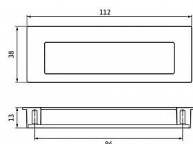

# 12071 mušle

» DVEŘNÍ KOVÁNÍ » DVEŘNÍ MUŠLE

Dodavatelské číslo	2382-112 PB1
EAN	9002843418982
Značka	SIRO
Kód produktu	09399-0230

Kovová mušle SIRO

Délka: 112 mm, Šířka: 38 mm, Hloubka: 12 mm, Povrch: bílá lesk