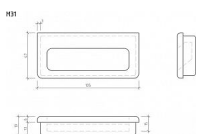

# 12075 mušle

» DVEŘNÍ KOVÁNÍ » DVEŘNÍ MUŠLE

Dodavatelské číslo	R-1565 Mušle DUB
Značka	SIRO
Kód produktu	09399-0245

Dřevěná mušle SIRO

Délka: 105 mm, Šířka: 47 mm, Hloubka: 13 mm

Dřevěné zadlabávací úchytky se perfektně hodí na jakýkoliv masivní nábytek a to jak na dvířka, tak i posuvné dveře.