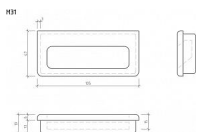

12075 mušle

» DVEŘNÍ KOVÁNÍ » DVEŘNÍ MUŠLE

| | |
|--------------------|------------------|
| Dodavatelské číslo | R-1565 Mušle DUB |
| Značka | SIRO |
| Kód produktu | 09399-0245 |

Dřevěná mušle SIRO

Délka: 105 mm, Šířka: 47 mm, Hloubka: 13 mm