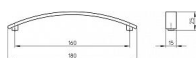

12078 úchytka

» PRO TRUHLÁŘE » ÚCHYTKY, RUKOJETĚ, MUŠLE » ÚCHYTKY

Dodavatelské číslo	2084-181 ZN21
EAN	9002843384126
Značka	SIRO
Kód produktu	09399-0260

Kovová úchytka SIRO

Délka: 181 mm, Rozteč: 160 mm, Povrch: nikl jemně broušeny

Součást balení: 2x M4 šrouby

Kovové úchytky SIRO se díky svému kvalitnímu zpracování a široké škále povrchů a tvarů používají nejen jako úchytky do kuchyně ale i jako nábytkové úchytky do interiéru. Nabídku originálních typů povrchů, které krásně ladí k jakýmkoliv dvířkům, doplňuje neméně rozsáhlá nabídka věšáků ve stejném provedení pro dokonalou kombinaci.

Dostupnost sklad SEZAM :

u dodavatele

Dostupné sklad dodavatele:

sklad dodavatele

Parametry

Značka	SIRO
Barva	Satén nikl, stříbrná
Rozteč	160