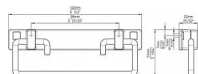

12080 úchytka

» PRO TRUHLÁŘE » ÚCHYTKY, RUKOJETĚ, MUŠLE » ÚCHYTKY

Dodavatelské číslo	2458-146 PB12
EAN	9002843423405
Značka	SIRO
Kód produktu	09399-0265

Kovová úchytka SIRO

Délka: 146 mm, Rozteč: 96 mm, Povrch: černá mat
Součást balení: 2x M4 šrouby

Dostupnost sklad SEZAM : u dodavatele
Dostupné sklad dodavatele: sklad dodavatele

Parametry

Značka	SIRO
Barva	Černá
Rozteč	96