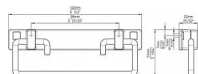

12080 úchytka

» PRO TRUHLÁŘE » ÚCHYTKY, RUKOJETĚ, MUŠLE » ÚCHYTKY

Dodavatelské číslo	2458-146 PB12
EAN	9002843423405
Značka	SIRO
Kód produktu	09399-0265

Kovová úchytka SIRO

Délka: 146 mm, Rozteč: 96 mm, Povrch: černá mat
Součást balení: 2x M4 šrouby

Kovové úchytky SIRO se díky svému kvalitnímu zpracování a široké škále povrchů a tvarů používají nejen jako úchytky do kuchyně ale i jako nábytkové úchytky do interiéru. Nabídku originálních typů povrchů, které krásně ladí k jakýmkoliv dvířkům, doplňuje neméně rozsáhlá nabídka věšáků ve stejném provedení pro dokonalou kombinaci.

Dostupnost sklad SEZAM : u dodavatele
Dostupné sklad dodavatele: sklad dodavatele

Parametry

Značka	SIRO
Barva	Černá
Rozteč	96