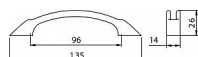

12086 úchytka

» PRO TRUHLÁŘE » ÚCHYTKY, RUKOJETĚ, MUŠLE » ÚCHYTKY

Dodavatelské číslo	1026-135 ZN2
EAN	9002843305602
Značka	SIRO
Kód produktu	09399-0275

Kovová úchytka SIRO

Délka: 135 mm, Rozteč: 96 mm, Povrch: chrom mat
Součást balení: 2x M4 šrouby

Kovové úchytky SIRO se díky svému kvalitnímu zpracování a široké škále povrchů a tvarů používají nejen jako úchytky do kuchyně ale i jako nábytkové úchytky do interiéru. Nabídku originálních typů povrchů, které krásně ladí k jakýmkoliv dvířkům, doplňuje neméně rozsáhlá nabídka věšáků ve stejném provedení pro dokonalou kombinaci.

Dostupnost sklad SEZAM : u dodavatele
Dostupné sklad dodavatele: sklad dodavatele

Parametry

Značka	SIRO
Barva	Satén chrom, F1 hliník
Rozteč	96