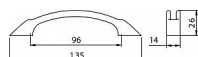

12087 úchytka

» PRO TRUHLÁŘE » ÚCHYTKY, RUKOJETĚ, MUŠLE » ÚCHYTKY

Dodavatelské číslo	1026-135 PB12
Značka	SIRO
Kód produktu	09399-0280

Kovová úchytka SIRO

Délka: 135 mm, Rozteč: 96 mm, Povrch: černá
Součást balení: 2x M4 šrouby

Tato úchytka od značky SIRO má elegantní, moderní design s hladkým, zakřiveným tvarem. Je vyrobena v černé matné barvě, která jí dodává sofistikovaný vzhled. Úchytka je lehce zahnutá, což zajišťuje pohodlný úchop a ergonomický tvar. Díky svému minimalistickému designu s průřezem uprostřed působí vzdušně a stylově. Je vhodná pro použití v moderních interiérech, kde je kladen důraz na čisté linie a jednoduchost. Tento typ úchytky se může hodit na kuchyňské skříňky, zásuvky nebo nábytek v obývacím pokoji či ložnici.

Dostupnost sklad SEZAM : u dodavatele
Dostupné sklad dodavatele: sklad dodavatele

Parametry

Značka	SIRO
Barva	Černá
Rozteč	96