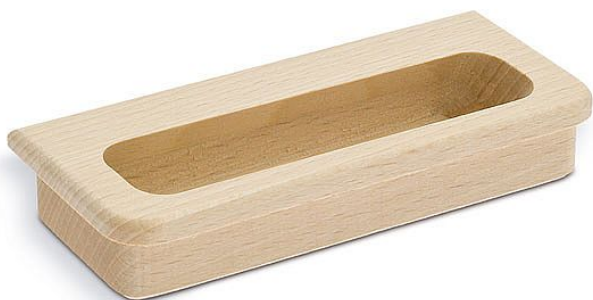

# 12091 mušle

» DVEŘNÍ KOVÁNÍ » DVEŘNÍ MUŠLE

Dodavatelské číslo	R-1565 Mušle BUK
Značka	SIRO
Kód produktu	09399-0290

Dřevěná mušle SIRO

Délka: 105 mm, Šířka: 47 mm, Hloubka: 13 mm

Dřevěné zadlabávací úchytky se perfektně hodí na jakýkoliv masivní nábytek a to jak na dvířka, tak i posuvné dveře.