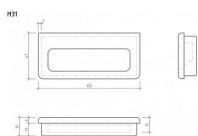

# 12091 mušle

» DVEŘNÍ KOVÁNÍ » DVEŘNÍ MUŠLE

Dodavatelské číslo	R-1565 Mušle BUK
Značka	SIRO
Kód produktu	09399-0290

Dřevěná mušle SIRO

Délka: 105 mm, Šířka: 47 mm, Hloubka: 13 mm

Dřevěné zadlabávací úchytky se perfektně hodí na jakýkoliv masivní nábytek a to jak na dvířka, tak i posuvné dveře.