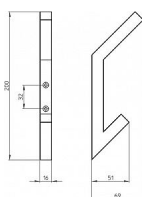

12102 věšák

» PRO TRUHLÁŘE » VĚŠÁKY

| | |
|--------------------|---------------|
| Dodavatelské číslo | 2301 N1 |
| EAN | 9002843384096 |
| Značka | SIRO |
| Kód produktu | 09399-0335 |

Kovový věšák SIRO

Výška: 200 mm, Šířka: 16 mm, Povrch: nerez
Součástí balení: 2x vruty

Nerezové věšáky na stěny SIRO se vyznačují svým jedinečným designem a originálním vzhledem od předních rakouských návrhářů. Nerezové provedení věšáku zajišťuje pevnost a odolnost.