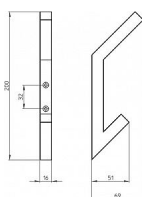

# 12102 věšák

» PRO TRUHLÁŘE » VĚŠÁKY

Dodavatelské číslo	2301 N1
EAN	9002843384096
Značka	SIRO
Kód produktu	09399-0335

## Kovový věšák SIRO

Výška: 200 mm, Šířka: 16 mm, Povrch: nerez  
Součástí balení: 2x vruty

Nerezové věšáky na stěny SIRO se vyznačují svým jedinečným designem a originálním vzhledem od předních rakouských návrhářů. Nerezové provedení věšáku zajišťuje pevnost a odolnost.