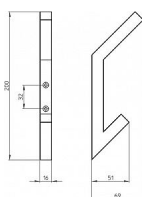

12102 věšák

» PRO TRUHLÁŘE » VĚŠÁKY

Dodavatelské číslo	2301 N1
EAN	9002843384096
Značka	SIRO
Kód produktu	09399-0335

Kovový věšák SIRO

Výška: 200 mm, Šířka: 16 mm, Povrch: nerez
Součástí balení: 2x vruty

Nerezové věšáky na stěny SIRO se vyznačují svým jedinečným designem a originálním vzhledem od předních rakouských návrhářů. Nerezové provedení věšáku zajišťuje pevnost a odolnost.

Dostupnost sklad SEZAM : u dodavatele
Dostupné sklad dodavatele: sklad dodavatele

Parametry

Značka	SIRO
Barva	Nerez mat, F9 imitace nerez