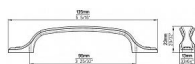

12129 úchytka

» PRO TRUHLÁŘE » ÚCHYTKY, RUKOJETĚ, MUŠLE » ÚCHYTKY

Dodavatelské číslo	1856-135 PB12
Značka	SIRO
Kód produktu	09399-0389

Rustikální úchytka SIRO

Délka: 135 mm, Rozteč: 96 mm, Povrch: černá mat
Součást balení: 2x M4 šrouby

Tato rustikální úchytka SIRO je v matné černé barvě se starobílym vzhledem. Úchytka má jednoduchý, ale elegantní design s jemně zakřiveným tělem a dvěma dekorativními šrouby na obou koncích. Tento typ úchytky se často používá na klasickém nebo vintage nábytku, protože dodává starožitný a tradiční dojem.

Dostupnost sklad SEZAM : u dodavatele
Dostupné sklad dodavatele: sklad dodavatele

Parametry

Značka	SIRO
Barva	Černá
Rozteč	96