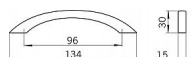

12144 úchytka

» PRO TRUHLÁŘE » ÚCHYTKY, RUKOJETĚ, MUŠLE » ÚCHYTKY

Dodavatelské číslo	916-135 ZN1
EAN	9002843203199
Značka	SIRO
Kód produktu	09399-0435

Kovová úchytka SIRO

Délka: 135 mm, Rozteč: 96 mm, Povrch: chrom lesk
Součást balení: 2x M4 šrouby

Kovové úchytky SIRO se díky svému kvalitnímu zpracování a široké škále povrchů a tvarů používají nejen jako úchytky do kuchyně ale i jako nábytkové úchytky do interiéru. Nabídku originálních typů povrchů, které krásně ladí k jakýmkoliv dvířkům, doplňuje neméně rozsáhlá nabídka věšáků ve stejném provedení pro dokonalou kombinaci.

Dostupnost sklad SEZAM : u dodavatele
Dostupné sklad dodavatele: sklad dodavatele

Parametry

Značka	SIRO
Barva	Chrom/nikl
Rozteč	96