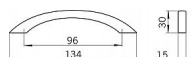

12148 úchytka

» PRO TRUHLÁŘE » ÚCHYTKY, RUKOJETĚ, MUŠLE » ÚCHYTKY

Dodavatelské číslo	916-135 ZN16
EAN	9002843203205
Značka	SIRO
Kód produktu	09399-0440

Kovová úchytka SIRO

Délka: 135 mm, Rozteč: 96 mm, Povrch: antracit
Součást balení: 2x M4 šrouby

Kovové úchytky SIRO se díky svému kvalitnímu zpracování a široké škále povrchů a tvarů používají nejen jako úchytky do kuchyně ale i jako nábytkové úchytky do interiéru. Nabídku originálních typů povrchů, které krásně ladí k jakýmkoliv dvířkům, doplňuje neméně rozsáhlá nabídka věšáků ve stejném provedení pro dokonalou kombinaci.

Dostupnost sklad SEZAM : u dodavatele
Dostupné sklad dodavatele: sklad dodavatele

Parametry

Značka	SIRO
Barva	Antracit
Rozteč	96