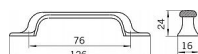

12156 úchytka

» PRO TRUHLÁŘE » ÚCHYTKY, RUKOJETĚ, MUŠLE » ÚCHYTKY

Dodavatelské číslo	921-127 ZN10
EAN	9002843203359
Značka	SIRO
Kód produktu	09399-0450

Rustikální úchytka SIRO

Délka: 127 mm, Rozteč: 76 mm, Povrch: staromosaz
Součást balení: 2x M4 šrouby

Rustikální vzhled kuchyně a nábytku si vyžaduje i vhodný doplněk v podobě kvalitní a originální úchytky. Rustikální úchytky SIRO mají jedinečné tvary i odstíny a nabízejí proto širokou škálu různých kombinací. Některé modely SIRO jsou navíc doplněny i o věšáky ve stejném zpracování.

Dostupnost sklad SEZAM : u dodavatele
Dostupné sklad dodavatele: sklad dodavatele

Parametry

Značka	SIRO
Barva	Bronz, F4 bronz elox
Rozteč	76