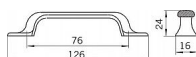

12156 úchytka

» PRO TRUHLÁŘE » ÚCHYTKY, RUKOJETĚ, MUŠLE » ÚCHYTKY

Dodavatelské číslo	921-127 ZN10
EAN	9002843203359
Značka	SIRO
Kód produktu	09399-0450

Rustikální úchytka SIRO

Délka: 127 mm, Rozteč: 76 mm, Povrch: staromosaz
Součást balení: 2x M4 šrouby

Rustikální vzhled kuchyně a nábytku si vyžaduje i vhodný doplněk v podobě kvalitní a originální úchytky. Rustikální úchytka SIRO mají jedinečné tvary i odstíny a nabízejí proto širokou škálu různých kombinací. Některé modely SIRO jsou navíc doplněny i o věšáky ve stejném zpracování.

Dostupnost sklad SEZAM : u dodavatele
Dostupné sklad dodavatele: sklad dodavatele

Parametry

Značka	SIRO
Barva	Bronz, F4 bronz elox
Rozteč	76