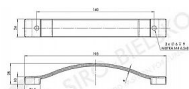

12157 úchytka

» PRO TRUHLÁŘE » ÚCHYTKY, RUKOJETĚ, MUŠLE » ÚCHYTKY

Dodavatelské číslo	S1750-193 HZ1
Značka	SIRO
Kód produktu	09399-0455

Moderní dřevěná úchytka SIRO

Délka: 193 mm, Rozteč: 160 mm, Povrch: dub surový
Součást balení: 2x M4 šrouby

Na obrázku je dřevěná nábytková úchytka s přírodním světlým povrchem. Je mírně zakřivená, což poskytuje pohodlný úchop, a její design je jednoduchý a minimalistický. Povrch dřeva je hladký, bez výrazných dekorativních prvků. Tento typ úchytky by byl ideální pro rustikální nebo přírodní styl nábytku, kde dřevo hraje hlavní roli, ale také by se dobře hodil do moderních interiérů, které kladou důraz na přírodní materiály a čisté linie.

Dostupnost sklad SEZAM : u dodavatele
Dostupné sklad dodavatele: sklad dodavatele

Parametry

Značka	SIRO
Barva	Dřevo
Rozteč	160