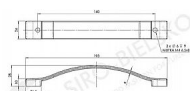

12158 úchytka

» PRO TRUHLÁŘE » ÚCHYTKY, RUKOJETĚ, MUŠLE » ÚCHYTKY

| | |
|--------------------|----------------|
| Dodavatelské číslo | S1750-193 HZ17 |
| Značka | SIRO |
| Kód produktu | 09399-0460 |

Moderní dřevěná úchytka SIRO

Délka: 193 mm, Rozteč: 160 mm, Povrch: buk surový
Součást balení: 2x M4 šrouby

Na obrázku je dřevěná nábytková úchytka s přírodním světlým povrchem. Je mírně zakřivená, což poskytuje pohodlný úchop, a její design je jednoduchý a minimalistický. Povrch dřeva je hladký, bez výrazných dekorativních prvků. Tento typ úchytky by byl ideální pro rustikální nebo přírodní styl nábytku, kde dřevo hraje hlavní roli, ale také by se dobře hodil do moderních interiérů, které kladou důraz na přírodní materiály a čisté linie.

Dostupnost sklad SEZAM : u dodavatele
Dostupné sklad dodavatele: sklad dodavatele

Parametry

| | |
|--------|-------|
| Značka | SIRO |
| Barva | Dřevo |
| Rozteč | 160 |