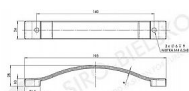

# 12158 úchytka

» PRO TRUHLÁŘE » ÚCHYTKY, RUKOJETĚ, MUŠLE » ÚCHYTKY

Dodavatelské číslo	S1750-193 HZ17
Značka	SIRO
Kód produktu	09399-0460

Moderní dřevěná úchytka SIRO

Délka: 193 mm, Rozteč: 160 mm, Povrch: buk surový  
Součást balení: 2x M4 šrouby

Na obrázku je dřevěná nábytková úchytka s přírodním světlým povrchem. Je mírně zakřivená, což poskytuje pohodlný úchop, a její design je jednoduchý a minimalistický. Povrch dřeva je hladký, bez výrazných dekorativních prvků. Tento typ úchytky by byl ideální pro rustikální nebo přírodní styl nábytku, kde dřevo hraje hlavní roli, ale také by se dobře hodil do moderních interiérů, které kladou důraz na přírodní materiály a čisté linie.

## Parametry

Značka	SIRO
Barva	Dřevo
Rozteč	160