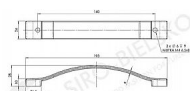

12159 úchytka

» PRO TRUHLÁŘE » ÚCHYTKY, RUKOJETĚ, MUŠLE » ÚCHYTKY

Dodavatelské číslo	S1750-193 HZ11
Značka	SIRO
Kód produktu	09399-0465

Moderní dřevěná úchytka SIRO

Délka: 193 mm, Rozteč: 160 mm, Povrch: jasan surový
Součást balení: 2x M4 šrouby

Na obrázku je dřevěná nábytková úchytka s přírodním světlým povrchem. Je mírně zakřivená, což poskytuje pohodlný úchop, a její design je jednoduchý a minimalistický. Povrch dřeva je hladký, bez výrazných dekorativních prvků. Tento typ úchytky by byl ideální pro rustikální nebo přírodní styl nábytku, kde dřevo hraje hlavní roli, ale také by se dobře hodil do moderních interiérů, které kladou důraz na přírodní materiály a čisté linie.

Dostupnost sklad SEZAM : u dodavatele
Dostupné sklad dodavatele: sklad dodavatele

Parametry

Značka	SIRO
Barva	Dřevo
Rozteč	160