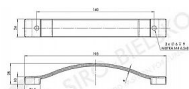

# 12159 úchytka

» PRO TRUHLÁŘE » ÚCHYTKY, RUKOJETĚ, MUŠLE » ÚCHYTKY

Dodavatelské číslo	S1750-193 HZ11
Značka	SIRO
Kód produktu	09399-0465

Moderní dřevěná úchytka SIRO

Délka: 193 mm, Rozteč: 160 mm, Povrch: jasan surový  
Součást balení: 2x M4 šrouby

Na obrázku je dřevěná nábytková úchytka s přírodním světlým povrchem. Je mírně zakřivená, což poskytuje pohodlný úchop, a její design je jednoduchý a minimalistický. Povrch dřeva je hladký, bez výrazných dekorativních prvků. Tento typ úchytky by byl ideální pro rustikální nebo přírodní styl nábytku, kde dřevo hraje hlavní roli, ale také by se dobře hodil do moderních interiérů, které kladou důraz na přírodní materiály a čisté linie.

## Parametry

Značka	SIRO
Barva	Dřevo
Rozteč	160