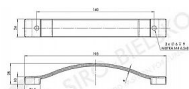

12159 úchytka

» PRO TRUHLÁŘE » ÚCHYTKY, RUKOJETĚ, MUŠLE » ÚCHYTKY

Dodavatelské číslo	S1750-193 HZ11
Značka	SIRO
Kód produktu	09399-0465

Moderní dřevěná úchytka SIRO

Délka: 193 mm, Rozteč: 160 mm, Povrch: jasan surový
Součást balení: 2x M4 šrouby

Na obrázku je dřevěná nábytková úchytka s přírodním světlým povrchem. Je mírně zakřivená, což poskytuje pohodlný úchop, a její design je jednoduchý a minimalistický. Povrch dřeva je hladký, bez výrazných dekorativních prvků. Tento typ úchytky by byl ideální pro rustikální nebo přírodní styl nábytku, kde dřevo hraje hlavní roli, ale také by se dobře hodil do moderních interiérů, které kladou důraz na přírodní materiály a čisté linie.

Dostupnost sklad SEZAM : u dodavatele
Dostupné sklad dodavatele: sklad dodavatele

Parametry

Značka	SIRO
Barva	Dřevo
Rozteč	160