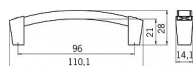

12178 úchytka

» PRO TRUHLÁŘE » ÚCHYTKY, RUKOJETĚ, MUŠLE » ÚCHYTKY

Dodavatelské číslo	1567-110 ZN43
EAN	9002843309730
Značka	SIRO
Kód produktu	09399-0490

Rustikální úchytka SIRO

Délka: 110 mm, Rozteč: 96 mm, Povrch: staromosaz
brinýr
Součást balení: 2x M4 šrouby

Na obrázku je kovová úchytka SIRO s bronzovou patinou v rustikálním stylu. Má obloukovitý tvar, přičemž konce úchytky jsou zakončeny hranatými bloky s vyrytým křížovým nebo květinovým vzorem. Povrch úchytky je matný, s lehkými stopami opotřebení, což jí dodává historizující a starožitný vzhled. Tento typ úchytky by se skvěle hodil na masivní nábytek, jako jsou dřevěné skříně nebo komody ve vintage nebo retro stylu, kde by podtrhla celkový charakter a autenticitu kusu.

Dostupnost sklad SEZAM : u dodavatele
Dostupné sklad dodavatele: sklad dodavatele

Parametry

Značka	SIRO
Barva	Surová mosaz
Rozteč	96