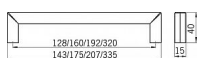

12180 úchytka

» PRO TRUHLÁŘE » ÚCHYTKY, RUKOJETĚ, MUŠLE » ÚCHYTKY

Dodavatelské číslo	1585-175 N1
EAN	9002843326225
Značka	SIRO
Kód produktu	09399-0495

Nerezová úchytka SIRO

Délka: 175 mm, Rozteč: 160 mm, Povrch: nerez
Součást balení: 2x M4 šrouby

Na obrázku je moderní nábytková úchytka SIRO s minimalistickým designem. Je vyrobena z nerez s matným stříbrným povrchem a má jednoduchý, pravoúhlý tvar. Celá úchytka je rovná, hranatá a geometricky přesná, s ostrými rohy a rovnými liniemi. Tento styl úchytky je ideální pro moderní a minimalistické interiéry, kde je kladen důraz na čisté a nenápadné prvky. Je vhodná pro kuchyňské linky, skříně nebo zásuvky v moderním nebo industriálním stylu.

Dostupnost sklad SEZAM : u dodavatele
Dostupné sklad dodavatele: sklad dodavatele

Parametry

Značka	SIRO
Barva	Nerez mat, F9 imitace nerez
Rozteč	160