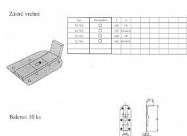

# 12182 zástrč 125 rovná

» ZABEZPEČENÍ » ZÁSTRČE

EAN 8595012610528

Kód produktu 03000-2140

Balení 1 Ks

standardní zástrč

zástrč vrchní rovná  
povrchová úprava - zinkováno  
125 mm, typ A

Dostupnost sklad SEZAM :