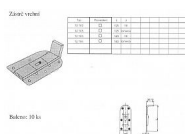

12182 zástrč 125 rovná

» ZABEZPEČENÍ » ZÁSTRČE

EAN 8595012610528

Kód produktu 03000-2140

Balení 1 Ks

standardní zástrč

zástrč vrchní rovná
povrchová úprava - zinkováno
125 mm, typ A

Dostupnost sklad SEZAM :