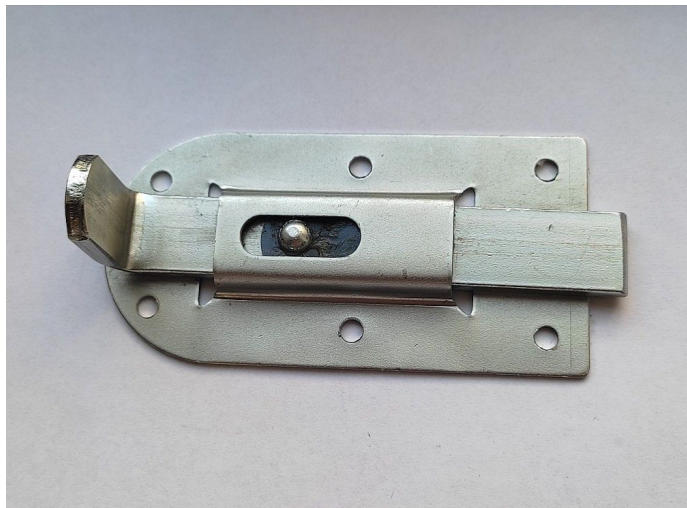

# 12182 zástrč 125 rovná

» ZABEZPEČENÍ » ZÁSTRČE

EAN 8595012610528

Kód produktu 03000-2140

Balení 1 Ks

standardní zástrč

zástrč vrchní rovná  
povrchová úprava - zinkováno  
125 mm, typ A

Dostupnost sklad SEZAM :